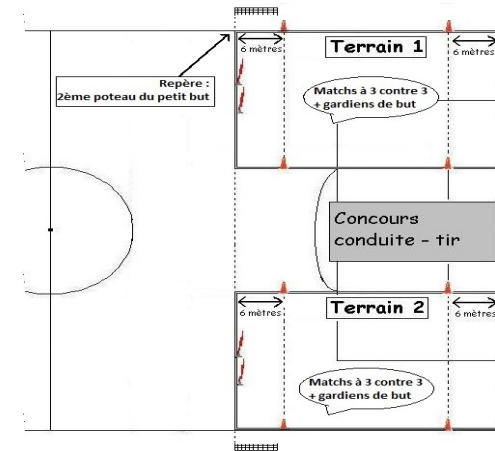

FESTIVAL DES PITCHOUNES

2ème PHASE

SAISON 2016/2017

SECTEUR : NORD L

GROUPE : 64

Durée des rencontres : 2 x 8 minutes

11/03/2017

Plateau carnaval